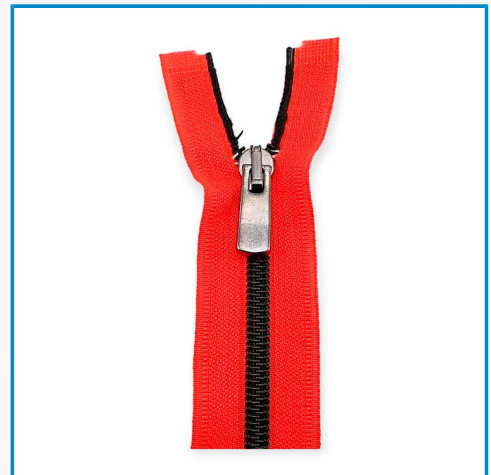

65 cm Tip 10 Naylon Fermuar Metalik Diş Rengi Açık Uçlu - Se...

65 cm Tip 10 metalik diş renkli naylon mont fermuarı, separe - açık uçlu fermuarlar ceketlerde, montlarda ve farklı sektörlerde fonksiyonel fermuar kullanım için idealdir. Tip 10 fermuar yurt dışında Naylon bobin ceket fermuar veya spiral metalik diş ceket fermuarı olarak adlandırılmaktadır. Yurt dışında # 5 naylon tek yönlü fermuar olarak adlandırılmaktadır. 5 (5,8 mm) diş boyutuna sahip...