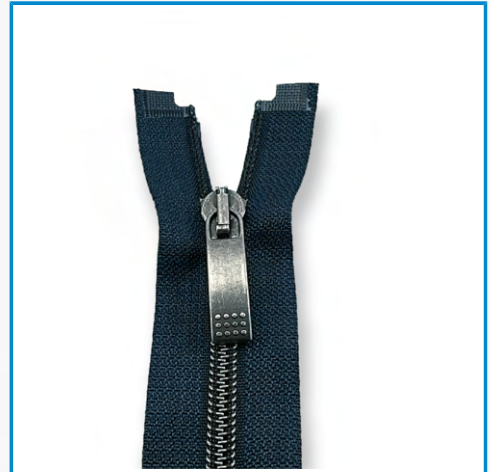

Mont Fermuarı 50 cm Tip 10 Lacivert SBS 168 Renk ZP0009PROMO...

Mont Fermuarı 50 cm Tip 10 Lacivert SBS 168 Renk Mont Fermuarları Naylon Bobin