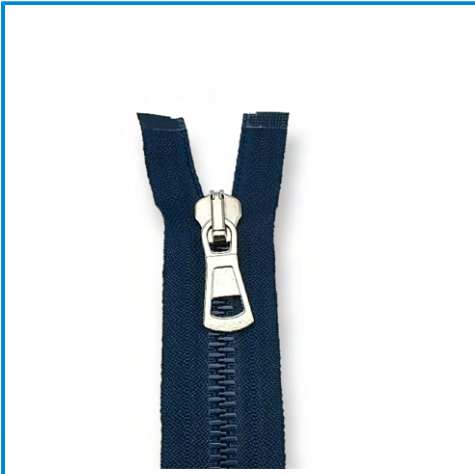

Kemik Fermuar 20 cm T9 Metal Diş Görünümlü Kapalı Uçlu - Dip...

20 cm #9 kemik metal diş görünümlü mont fermuarı, dipli - kapalı uçlu metal diş görünümlü fermuarlar ceketlerde, montlarda, ev tekstilinde ve bir çok akanda kullanım için idealdir...

[Ürüne Git](#)