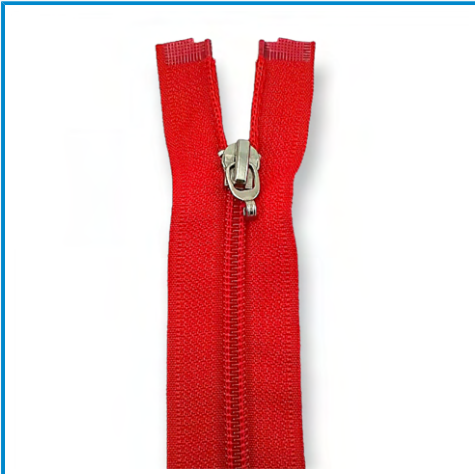

75 cm Tip 10 Naylon Mont Fermuarı Açık Uçlu - Separe ZPS0075...

75 cm Tip 10 naylon mont fermuarı, separe - açık uçlu fermuarlar ceketlerde kullanım için idealdir. Tip 10 fermuar yurt dışında Naylon bobin ceket fermuar veya spiral ceket fermuarı olarak adlandırılmaktadır. Yurt dil...

[Ürüne Git](#)