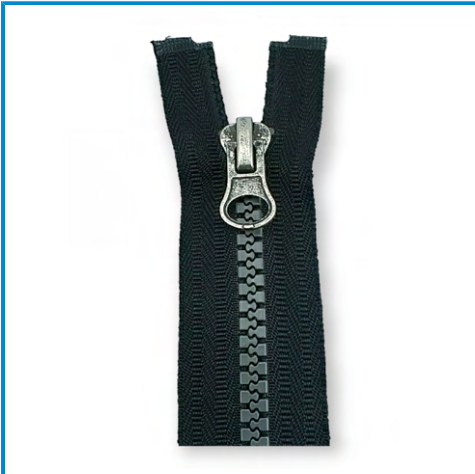

75 cm T6 Kemik Fermuar Kombi Kafa Açık Uçlu - Separe ZPK0075...

75 cm #5 kemik mont fermuarı, separe - açık uçlu fermuarlar ceketlerde kullanım için idealdir. 5 (5 mm) diş boyutuna, diş rengiyle eşleşen fermuara, 2,5 cm üst uzatmaya sahiptir ve kaydırıcı - kursör otomatik kilitli...

[Ürüne Git](#)