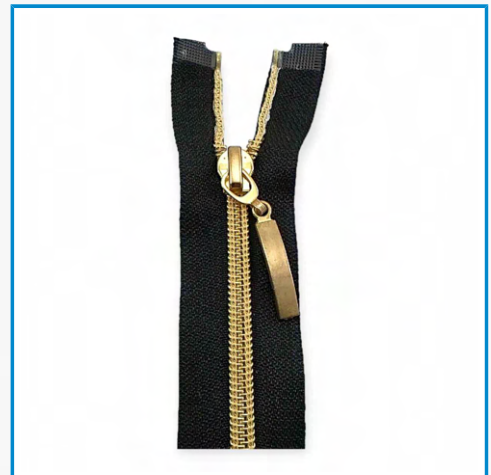

90 cm Tip 10 Naylon Fermuar Metalik Diş Rengi Açık Uçlu - Se...

90 cm Tip 10 metalik diş renkli naylon mont fermuarı, separe - açık uçlu fermuarlar ceketlerde, montlarda ve farklı sektörlerde fonksiyonel fermuar kullanım için idealdir. Tip 10 fermuar yurt dışında Naylon bobin ceket fermuar veya spiral metalik diş ceket fermuarı olarak adlandırılmaktadır. Yurt dilında # 5 naylon tek yönlü fermuar olarak adlandırılmaktadır. 5 (5,8 mm) diş boyutuna sahiptir, ...