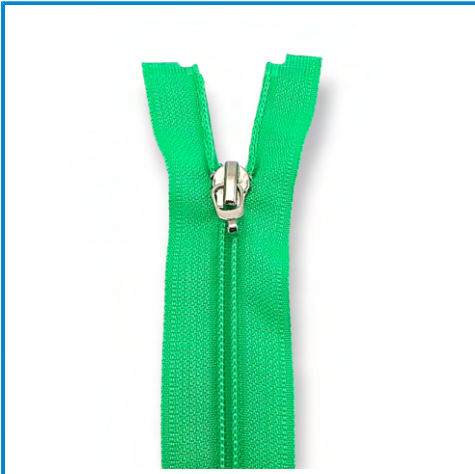

55 cm Tip 10 Naylon Mont Fermuarı Açık Uçlu - Separe ZPS0055...

55 cm Tip 10 naylon mont fermuarı, separe - açık uçlu fermuarlar ceketlerde kullanım için idealdir. Tip 10 fermuar yurt dışında Naylon bobin ceket fermuar veya spiral ceket fermuarı olarak adlandırılmaktadır. Yurt dilinde...

[Ürüne Git](#)