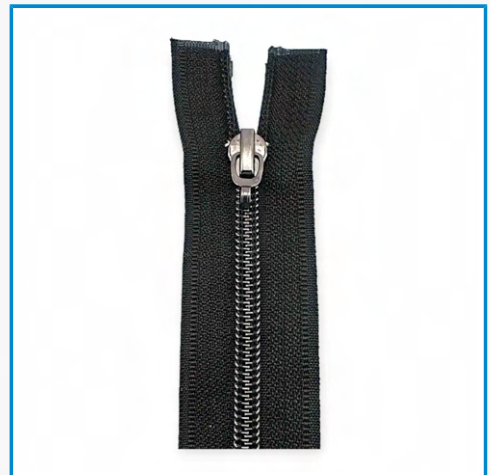

85 cm Tip 10 Naylon Fermuar Metalik Diş Rengi Açık Uçlu - Se...

85 cm Tip 10 metalik diş renkli naylon mont fermuarı, separe - açık uçlu fermuarlar ceketlerde, montlarda ve farklı sektörlerde fonksiyonel fermuar kullanım için idealdir. Tip 10 fermuar yurt dışında Naylon bobin ceket fermuar veya spiral metalik diş ceket fermuarı olarak adlandırılmaktadır. Yurt dilında # 5 naylon tek yönlü fermuar olarak adlandırılmaktadır. 5 (5,8 mm) diş boyutuna sahip...