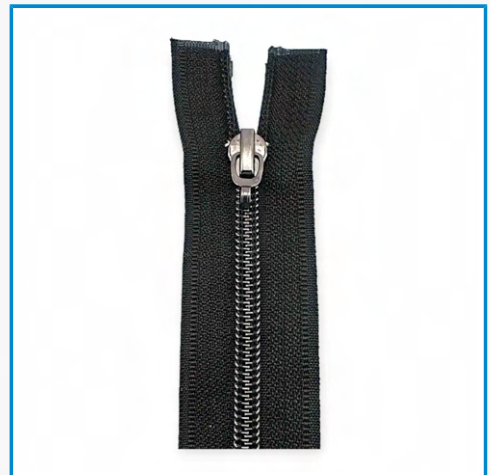

45 cm Tip 10 Naylon Fermuar Metalik Diş Rengi Açık Uçlu - Se...

45 cm Tip 10 metalik diş renkli naylon mont fermuarı, separe - açık uçlu fermuarlar ceketlerde, montlarda ve farklı sektörlerde fonksiyonel fermuar kullanım için idealdir. Tip 10 fermuar yurt dışında Naylon bobin ceket fermuar veya spiral metalik diş ceket fermuarı olarak adlandırılmaktadır. Yurt dışında # 5 naylon tek yönlü fermuar olarak adlandırılmaktadır. 5 (5,8 mm) diş boyutuna sahiptir, ...