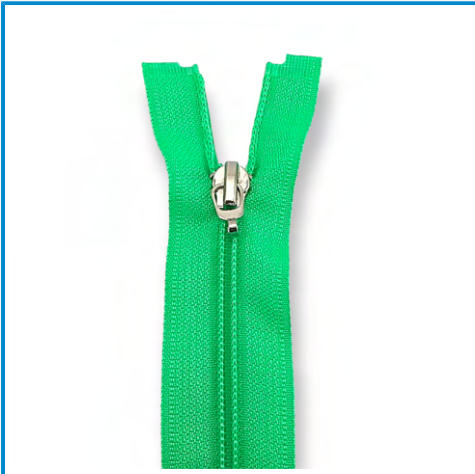

70 cm Tip 10 Naylon Fermuar Açık Uçlu - Separe ZPS0070T10

70 cm Tip 10 naylon mont fermuarı, separe - açık uçlu fermuarlar ceketlerde kullanım için idealdir. Tip 10 fermuar yurt dışında Naylon bobin ceket fermuar veya spiral ceket fermuarı olarak adlandırılmaktadır. Yurt dilında&...

[Ürüne Git](#)