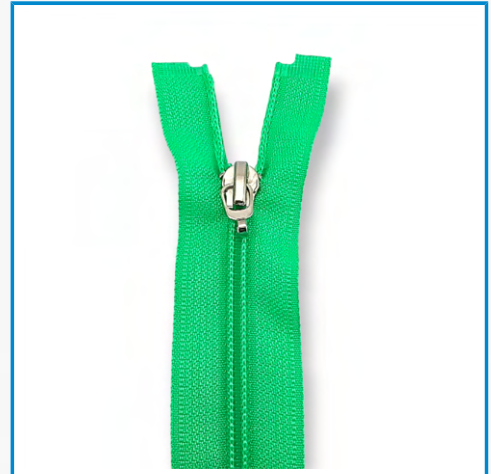

70 cm Tip 10 Naylon Fermuar Açık Uçlu - Separe ZPS0070T10

70 cm Tip 10 naylon mont fermuarı, separe - açık uçlu fermuarlar ceketlerde kullanım için idealdir. Tip 10 fermuar yurt dışında Naylon bobin ceket fermuar veya spiral ceket fermuarı olarak adlandırılmaktadır. Yurt dilında # 5 naylon bobin tek yönlü fermuar, açık uçlu - separe fermuarlar ceketlerde kullanım için idealdir. 5 (5 mm) diş boyutuna sahiptir, diş rengi fermuarla eşleşir, 2...