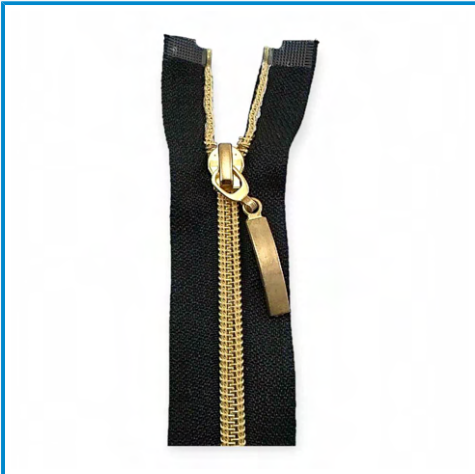

90 cm Tip 10 Naylon Fermuar Metalik Diş Rengi Açık Uçlu - Se...

90 cm Tip 10 metalik diş renkli naylon mont fermuarı, separe - açık uçlu fermuarlar ceketlerde, montlarda ve farklı sektörlerde fonksiyonel fermuar kullanım için idealdir. Tip 10 fermuar yurt dışında Naylon bobin ceket ferm...

[Ürüne Git](#)