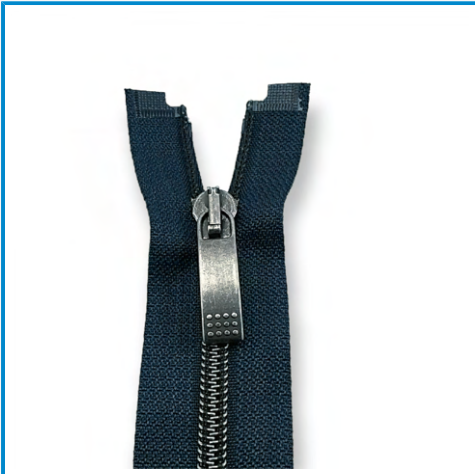

Mont Fermuarı 70 cm Tip 10 Lacivert SBS 168 Renk ZP0004PROMO...

Mont Fermuarı 70 cm Tip 10 Lacivert SBS 168 Renk
ZP0004PROMO - ZP0003PROMO - İndirimli
Fermuarlar - Asortili Fermuarlar

[Ürüne Git](#)