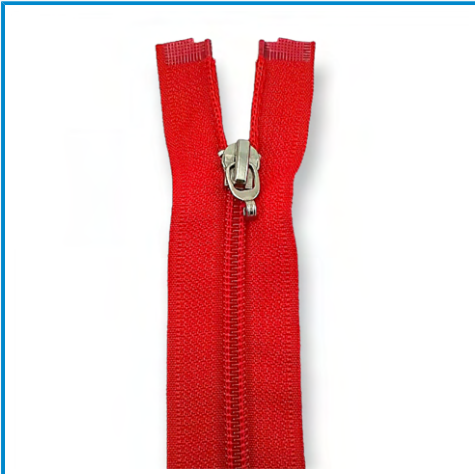

75 cm Tip 10 Naylon Mont Fermuarı Açık Uçlu - Separe ZPS0075...

75 cm Tip 10 naylon mont fermuarı, separe - açık uçlu fermuarlar ceketlerde kullanım için idealdir. Tip 10 fermuar yurt dışında Naylon bobin ceket fermuar veya spiral ceket fermuarı olarak adlandırılmaktadır. Yurt dilinde...

[Ürüne Git](#)