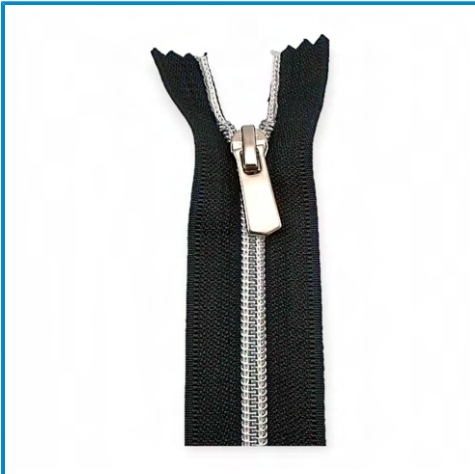

95 cm Tip 10 Naylon Fermuar Metalik Diş Rengi Açık Uçlu - Se...

95 cm Tip 10 metalik diş renkli naylon mont fermuarı, separe - açık uçlu fermuarlar ceketlerde, montlarda ve farklı sektörlerde fonksiyonel fermuar kullanım için idealdir. Tip 10 fermuar yurt dışında Naylon bobin ceket...

[Ürüne Git](#)