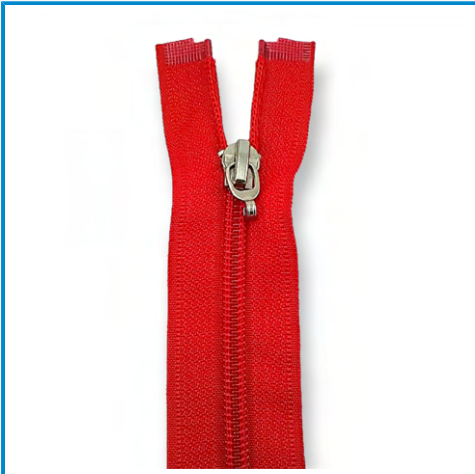

45 cm Tip 10 Naylon Mont Fermuarı Açık Uçlu - Separe ZPS0045...

45 cm Tip 10 naylon mont fermuarı, separe - açık uçlu fermuarlar ceketlerde kullanım için idealdir. Tip 10 fermuar yurt dışında Naylon bobin ceket fermuar veya spiral ceket fermuarı olarak adlandırılmaktadır. Yurt dil...

[Ürüne Git](#)