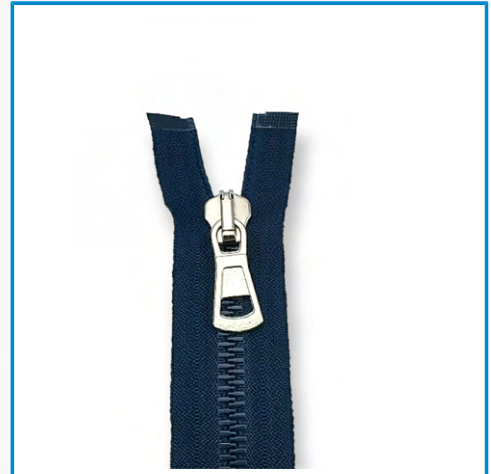

Kemik Fermuar 50 cm T9 Metal Diş Görünümlü Açık Uçlu - Separ...

50 cm #9 kemik metal diş görünümlü mont fermuarı, açık uçlu - Separe metal diş görünümlü fermuarlar ceketlerde, montlarda, ev tekstilinde ve bir çok akanda kullanım için idealdir. 9 (9 mm) diş boyutuna, diş rengiyle eşleşen fermuara, 2,5 cm üst uzatmaya sahiptir ve kaydırıcı - kursör otomatik kilitlidir. T9 ile T10 arasında 1 mm diş kalınlık farkı m...