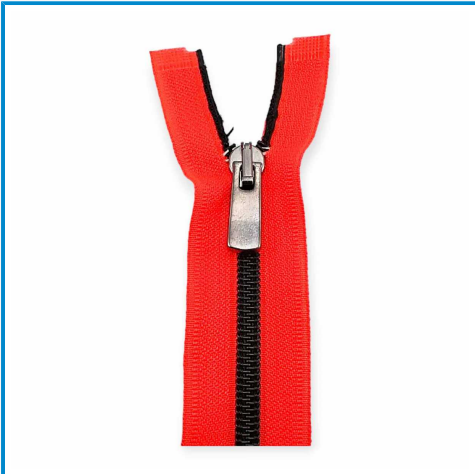

40 cm Tip 10 Naylon Fermuar Metalik Diş Rengi Açık Uçlu - Se...

40 cm Tip 10 metalik diş renkli naylon mont fermuarı, separe - açık uçlu fermuarlar ceketlerde, montlarda ve farklı sektörlerde fonksiyonel fermuar kullanım için idealdir. Tip 10 fermuar yurt dışında Naylon bobin ceket ferm...

[Ürüne Git](#)