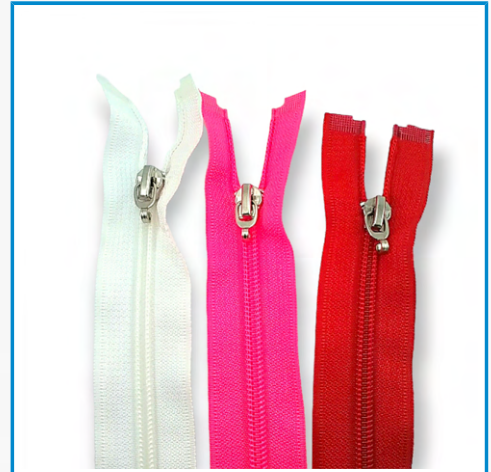

14 cm Tip 10 Naylon Fermuar Dipli - Kapalı Uçlu ZPS0014T10

14 cm Tip 10 naylon mont fermuarı, kapalı uçlu - dipli fermuarlar ceketlerde kullanım için idealdir. Tip 10 fermuar yurt dışında Naylon bobin ceket fermuar veya spiral ceket fermuarı olarak adlandırılmaktadır. Yurt dışında # 5 naylon bobin tek yönlü fermuar, kapalı uçlu - dipli fermuarlar ceketlerde kullanım için idealdir. 5 (5 mm) diş boyutuna sahiptir, diş rengi fermuarla eşleşir, 2,5 üst u...