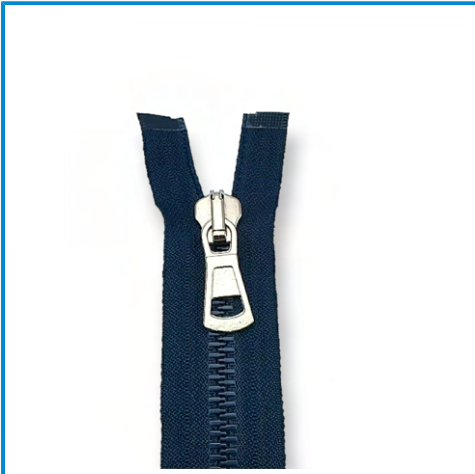

Kemik Fermuar 14 cm T9 Metal Diş Görünümlü Kapalı Uçlu - Dip...

14 cm #9 kemik metal diş görünümlü mont fermuarı, dipli - kapalı uçlu metal diş görünümlü fermuarlar ceketlerde, montlarda, ev tekstilinde ve bir çok akanda kullanım için ide...

[Ürüne Git](#)