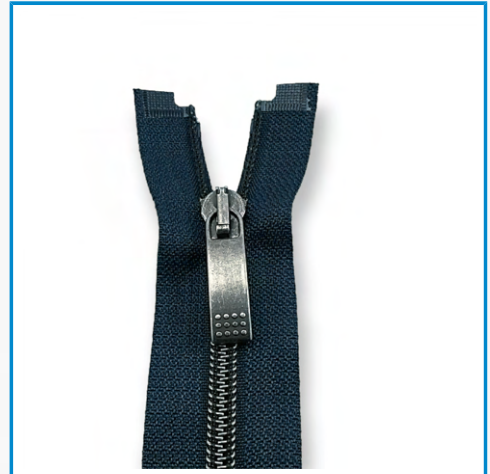

Mont Fermuarı 50 cm Tip 10 Lacivert SBS 168 Renk ZP0009PROMO...

Mont Fermuarı 50 cm Tip 10 Lacivert SBS 168 Renk Mont Fermuarları Naylon Bobin