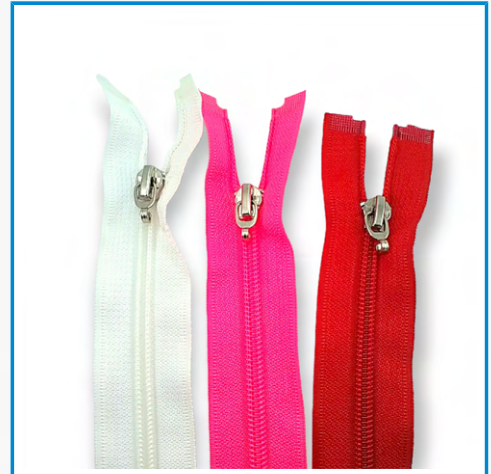

14 cm Tip 10 Naylon Fermuar Dipli - Kapalı Uçlu ZPS0014T10

14 cm Tip 10 naylon mont fermuarı, kapalı uçlu - dipli fermuarlar ceketlerde kullanım için idealdir. Tip 10 fermuar yurt dışında Naylon bobin ceket fermuar veya spiral ceket fermuarı olarak adlandırılmaktadır. Yurt dışında # 5 naylon bobin tek yönlü fermuar, kapalı uçlu - dipli fermuarlar ceketlerde kullanım için idealdir. 5 (5 mm) diş boyutuna sahiptir, diş rengi fermuarla eşleşir, 2,5 üst u...