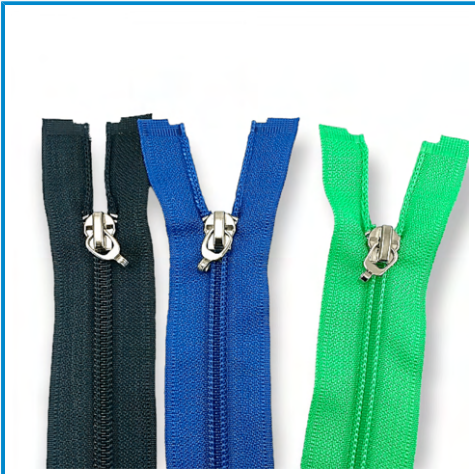

16 cm Tip 10 Naylon Fermuar Dipli - Kapalı Uçlu ZPS0016T10

16 cm Tip 10 naylon mont fermuarı, dipli - kapalı uçlu fermuarlar ceketlerde kullanım için idealdir. Tip 10 fermuar yurt dışında Naylon bobin ceket fermuar veya spiral ceket fermuarı olarak adlandırılmaktadır. Yurt dilında ...

[Ürüne Git](#)