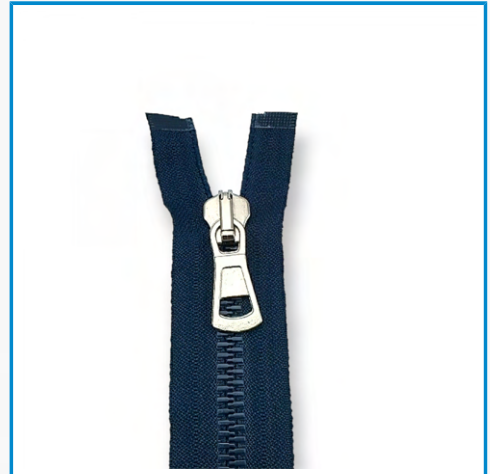

Kemik Fermuar 100 cm T9 Metal Diş Görünümlü Açık Uçlu - Sepa...

100 cm #9 kemik metal diş görünümlü mont fermuarı, açık uçlu - separe metal diş görünümlü fermuarlar ceketlerde, montlarda, ev tekstilinde ve bir çok akanda kullanım için idealdir. 9 (9 mm) diş boyutuna, diş rengiyle eşleşen fermuara, 2,5 cm üst uzatmaya sahiptir ve kaydırıcı - kursör otomatik kilitlidir. T9 ile T10 arasında 1 mm diş kalınlık farkı ...