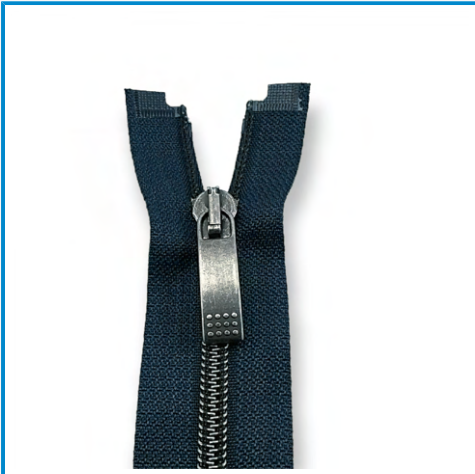

Mont Fermuarı 50 cm Tip 10 Lacivert SBS 168 Renk ZP0009PROMO...

Mont Fermuarı 50 cm Tip 10 Lacivert SBS 168 Renk Mont Fermuarları Naylon Bobin

[Ürüne Git](#)