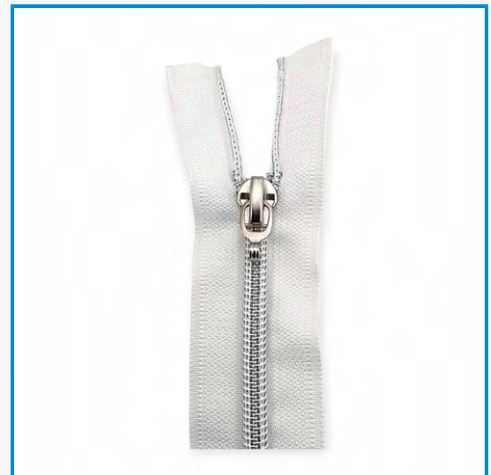

70 cm Tip 10 Naylon Fermuar Metalik Diş Rengi Açık Uçlu - Se...

70 cm Tip 10 metalik diş renkli naylon mont fermuarı, separe - açık uçlu fermuarlar ceketlerde, montlarda ve farklı sektörlerde fonksiyonel fermuar kullanım için idealdir. Tip 10 fermuar yurt dışında Naylon bobin ceket fermuar veya spiral metalik diş ceket fermuarı olarak adlandırılmaktadır. Yurt dilında # 5 naylon tek yönlü fermuar olarak adlandırılmaktadır. 5 (5,8 mm) diş boyutuna sahiptir, ...